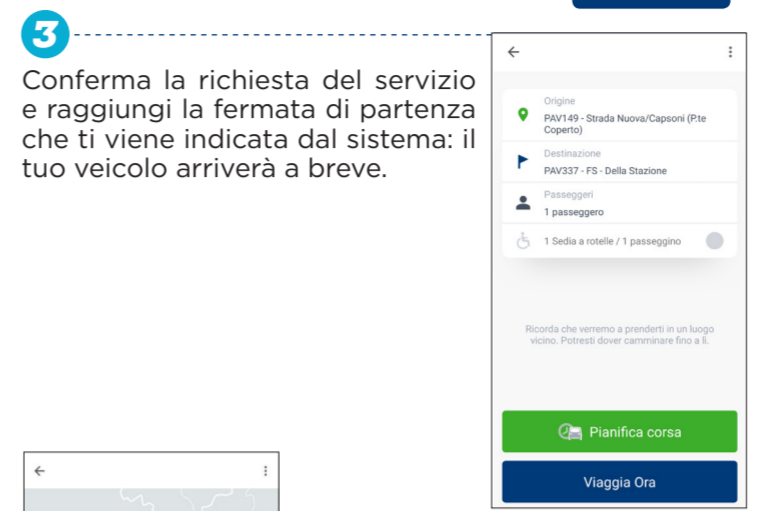

Autoguidovie
Guidati da te.

*Il servizio Noctibus è sospeso nei giorni: 25 dicembre - 1 gennaio - 1 maggio - 15 agosto.

Guidati da te. autoguidovie

Servizio a chiamata nel Comune di Pavia

Come si usa la APP

NOVITÀ: prenota tramite APP Miobus Autoguidovie

Muovi la mappa fino a che la bandierina è sul punto in cui ti vuoi recare e seleziona "imposta la destinazione". Se preferisci, puoi inserire manualmente l'indirizzo nella barra di ricerca e selezionare la voce corrispondente nel menù a tendina.