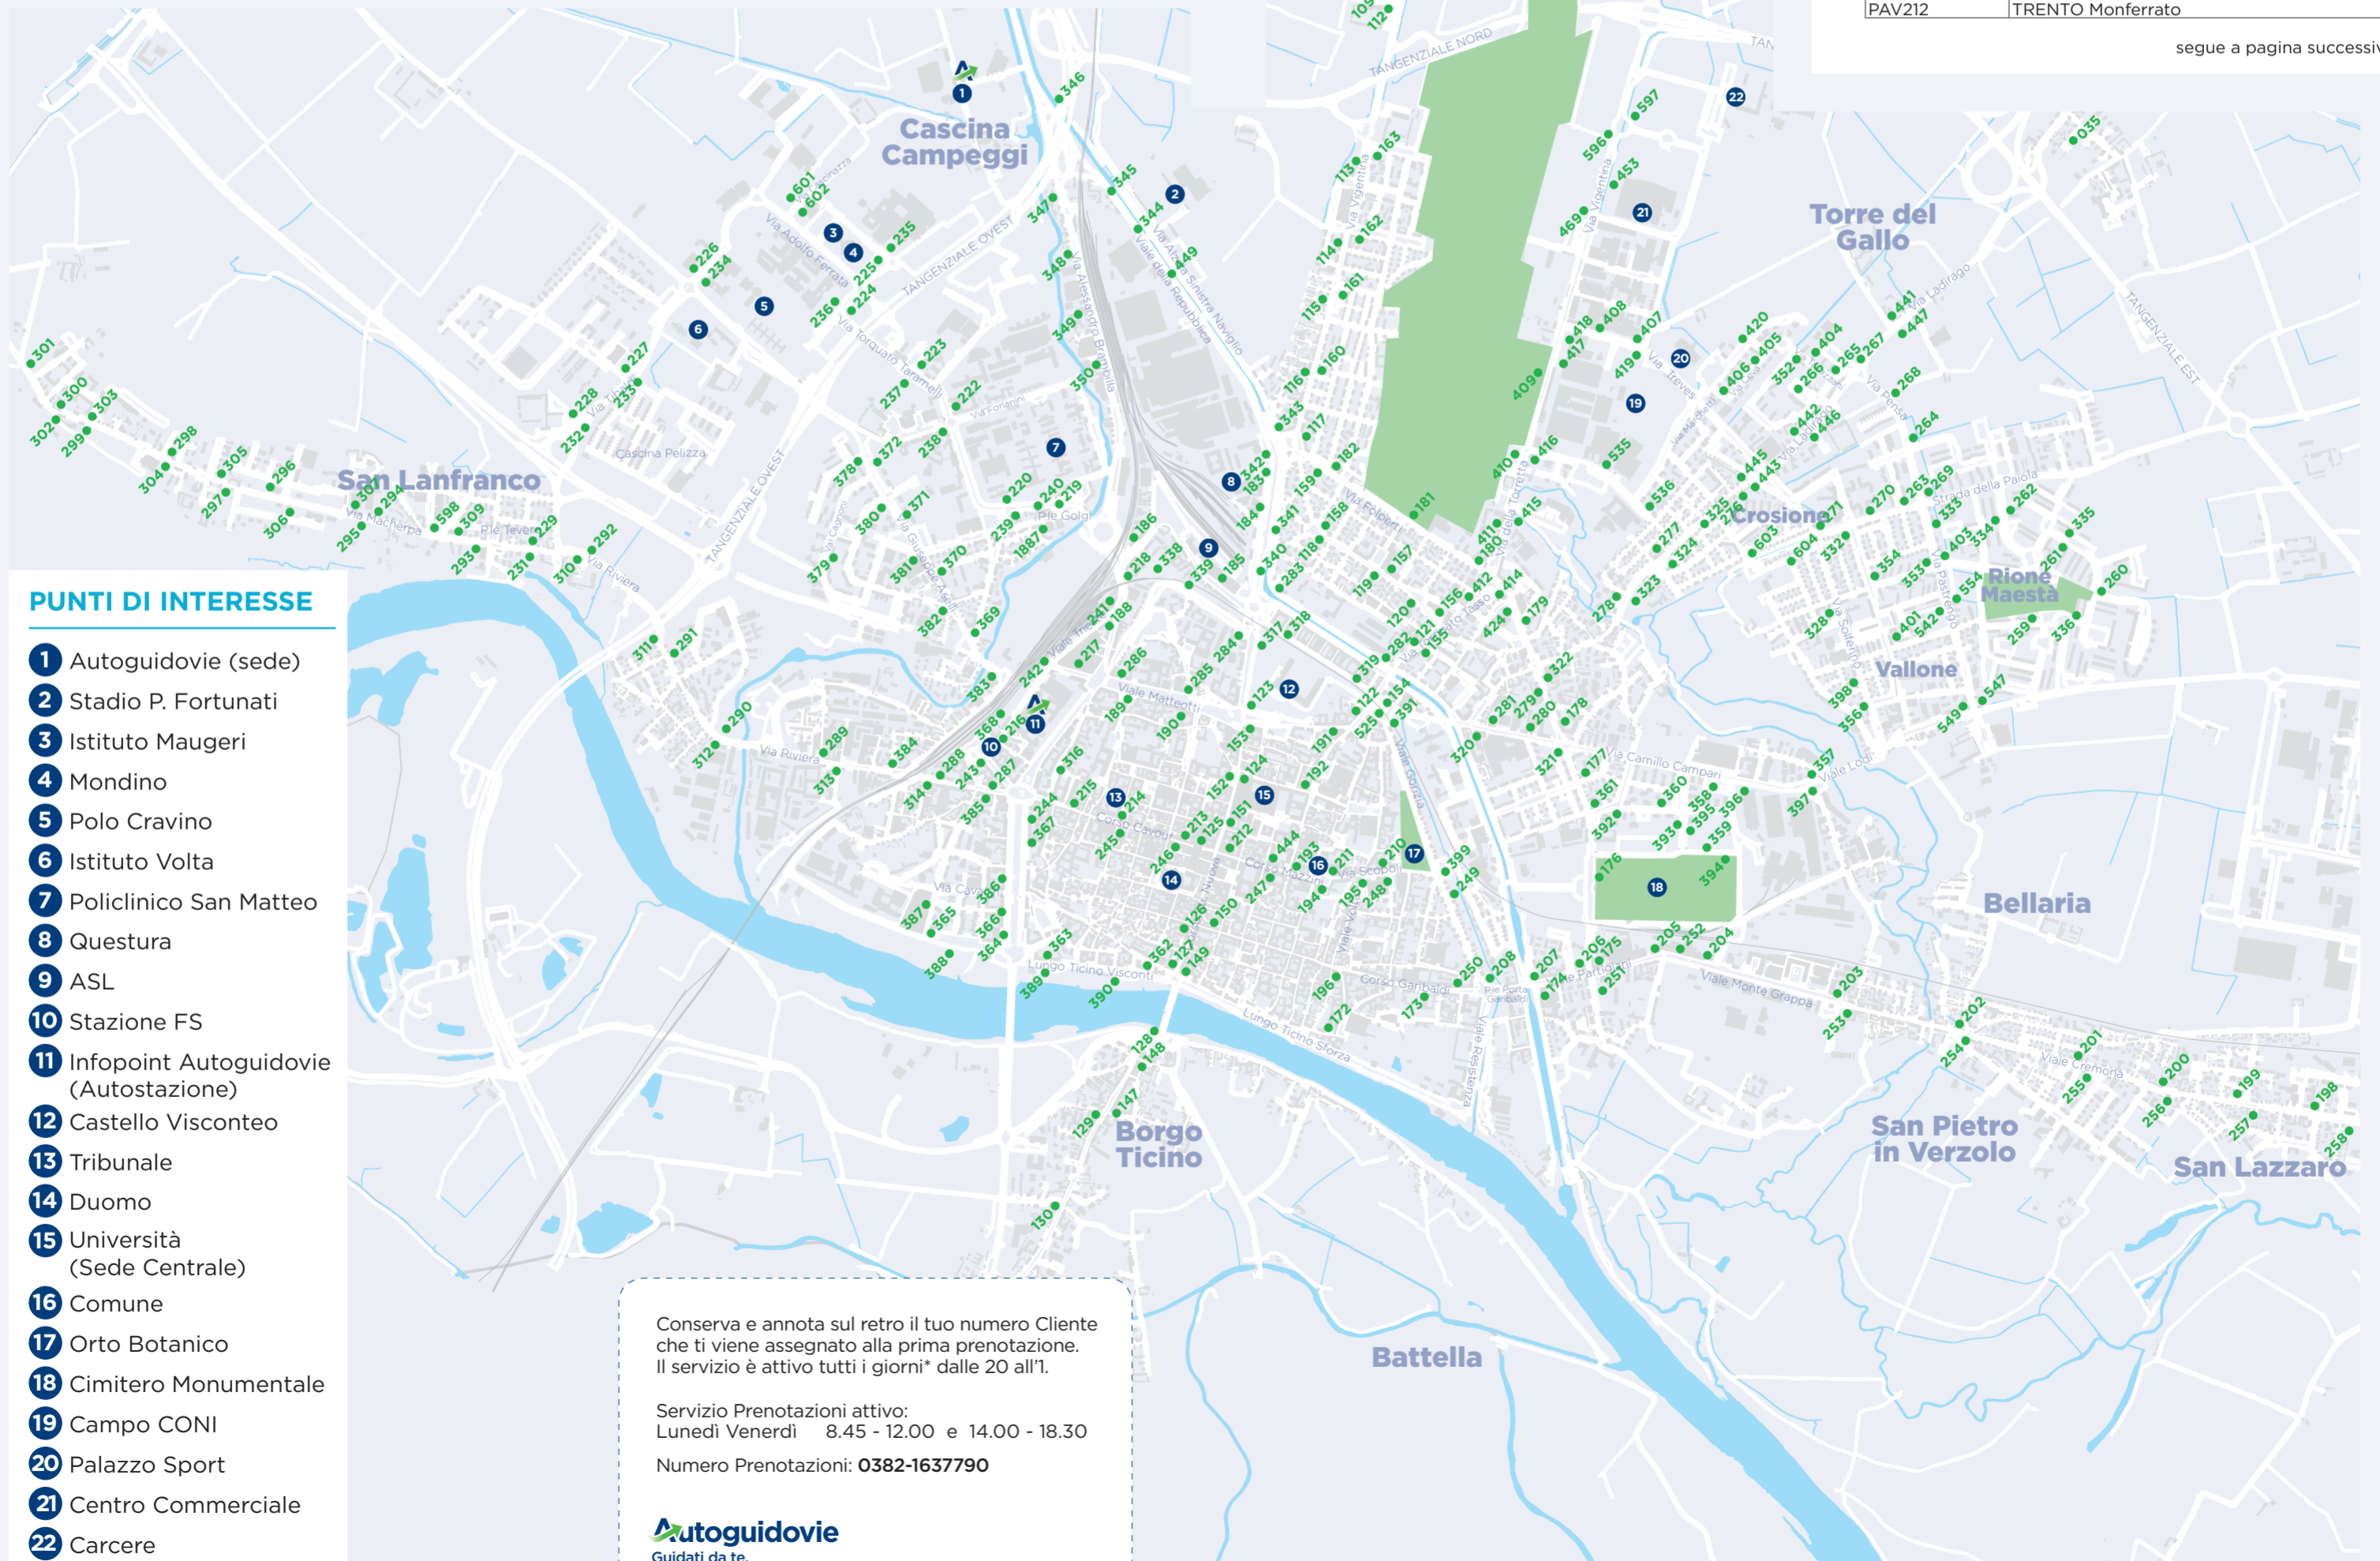

Codice	Descrizione
PAV170	MONTEMAINO
PAV171	MONTEMAINO Pizzocaro
PAV172	COLLEGIO BORROMEO
PAV173	GARIBALDI Lotario
PAV174	PARTIGIANI Venezia
PAV175	SAN GIOVANNINO
PAV176	SAN GIOVANNINO Cimitero
PAV177	SAN GIOVANNINO Fiorentini

Codice	Descrizione
PAV178	SAN PAOLO Campari
PAV179	PARCO VECCHIO Poma
PAV180	FOLPERTI Torretta
PAV181	FOLPERTI Marconi
PAV182	FOLPERTI San Giuseppe
PAV183	RISMONDO Questura
PAV184	RISMONDO Ludovico il Moro
PAV185	INDIPENDENZA
PAV186	INDIPENDENZA Cuzio
PAV187	POLICLINICO Longobardi
PAV188	TRIESTE D. Chiesa
PAV189	MATTEOTTI Lanfranco
PAV190	PAVIA, Viale Matteotti
PAV191	CAIROLI S. Maria alle Pertiche
PAV192	CAIROLI Carlo Alberto
PAV193	SALE D. Sacchi Mazzini
PAV194	MUNICIPIO
PAV195	VOLTA Franchi Maggi
PAV196	GARIBALDI S. Giovanni in Borgo
PAV197	MONTEBOLONE/Amendola
PAV198	CREMONA Amati
PAV199	CREMONA P. Tibaldi
PAV200	CREMONA Scarenzio
PAV201	CREMONA Salimbeni
PAV202	CREMONA Pollaioli
PAV203	SAN PIETRO IN VERZOLO
PAV204	MONTEGRAPPA Donegani
PAV205	PARTIGIANI Dossi
PAV206	PARTIGIANI San Giovanni
PAV207	PARTIGIANI Sardegna
PAV208	GORIZIA Garibaldi
PAV210	BRAMBILLA Ist. Microbiologia
PAV211	MUNICIPIO
PAV212	TRENTO Monferrato

segue a pagina successiva

PUNTI DI INTERESSE

1. 1 Autoguidovie (sede)
2. 2 Stadio P. Fortunati
3. 3 Istituto Maugeri
4. 4 Mondino
5. 5 Polo Cravino
6. 6 Istituto Volta
7. 7 Policlinico San Matteo
8. 8 Questura
9. 9 ASL
10. 10 Stazione FS
11. 11 Infopoint Autoguidovie (Autostazione)
12. 12 Castello Visconteo
13. 13 Tribunale
14. 14 Duomo
15. 15 Università (Sede Centrale)
16. 16 Comune
17. 17 Orto Botanico
18. 18 Cimitero Monumentale
19. 19 Campo CONI
20. 20 Palazzo Sport
21. 21 Centro Commerciale
22. 22 Carcere

Conserva e annota sul retro il tuo numero Cliente che ti viene assegnato alla prima prenotazione. Il servizio è attivo tutti i giorni* dalle 20 all'1.

Servizio Prenotazioni attivo:
Lunedì Venerdì 8.45 - 12.00 e 14.00 - 18.30
Numero Prenotazioni: **0382-1637790**

Autoguidovie
Guidati da te.