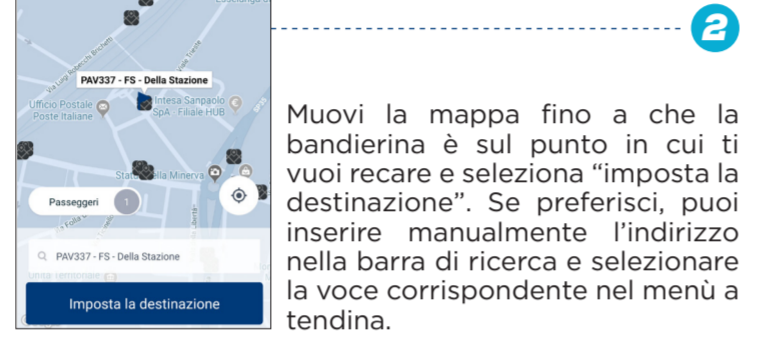

Autoguidovie
Guidati da te.

*Il servizio Noctibus è sospeso nei giorni: 25 dicembre - 1 gennaio - 1 maggio - 15 agosto.

Guidati da te. autoguidovie

Servizio a chiamata nel Comune di Pavia

Come si usa la APP

NOVITÀ: prenota tramite APP Miobus Autoguidovie

Muovi la mappa fino a che la bandierina è sul punto in cui ti vuoi recare e seleziona "imposta la destinazione". Se preferisci, puoi inserire manualmente l'indirizzo nella barra di ricerca e selezionare la voce corrispondente nel menù a tendina.